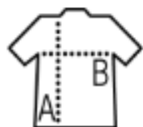

SOL'S SNAKE

47101

SWEAT UNISSEXO COM CAPUZ

Qualidade

MALHA ESCOVADA 280
50% algodão "Ringspun" - 50% poliéster
Interior cardado
Elastano canelado na parte inferior e nos punhos

Estilo

Mangas inseridas
Bolso marsupial
Capuz com cordão de aperto à cor
Corte justo

Tamanhos	XS	S	M	L	XL	XXL	3XL	4XL*
A/B	66/48	67.5/51	69/54	70,5/57	72/60	73,5/63	75/66	75/69